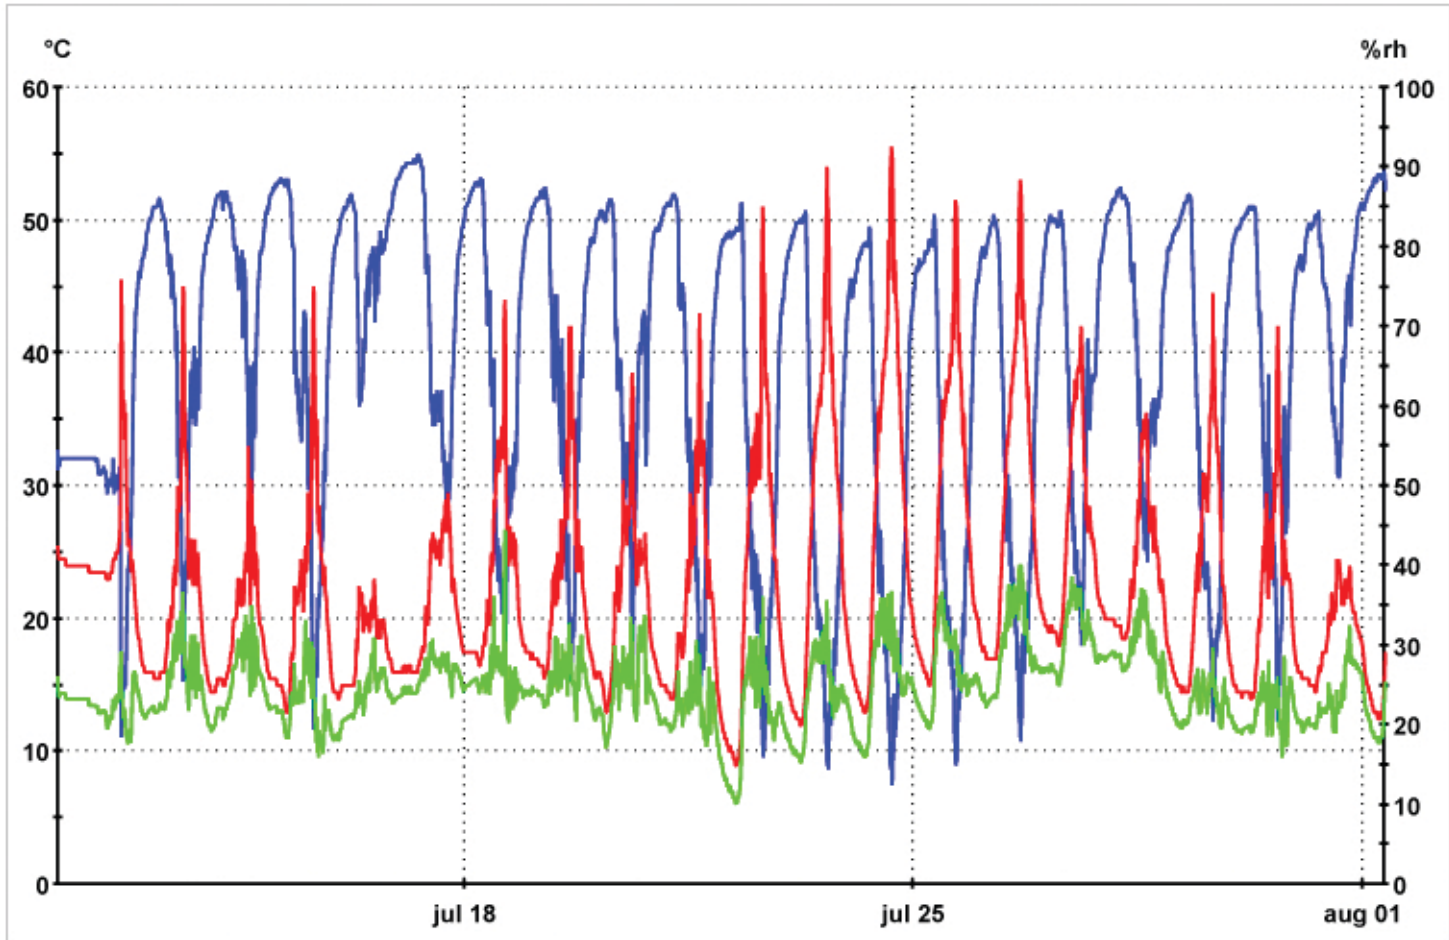

“El efecto de equilibrio sobre las temperaturas del waterboxx Groasis”

Estos gráficos comparan el clima invernadero y el micro clima en la abertura del tubo del waterboxx Groasis al mismo tiempo

EasyLog USB temperatura fuera de la Waterboxx

Gráficos de la temperatura y la humedad relativa del 11 de julio al 1 de agosto de 2012 de un invernadero holandés con un experimento de hortalizas en el Waterboxx Groasis

— Celsius — dew point — Humidity

From:- 11 July 2012 16:21:47 To:- 01 August 2012 08:06:47

EasyLog USB temperatura dentro de la Waterboxx

Gráficos de la temperatura y la humedad relativa del 11 de julio al 1 de agosto de 2012 dentro de la abertura del tubo del Waterboxx Groasis con un experimento de hortalizas en el mismo invernadero

— Celsius — dew point — Humidity

From:- 11 July 2012 16:23:04 To:- 01 August 2012 08:08:04