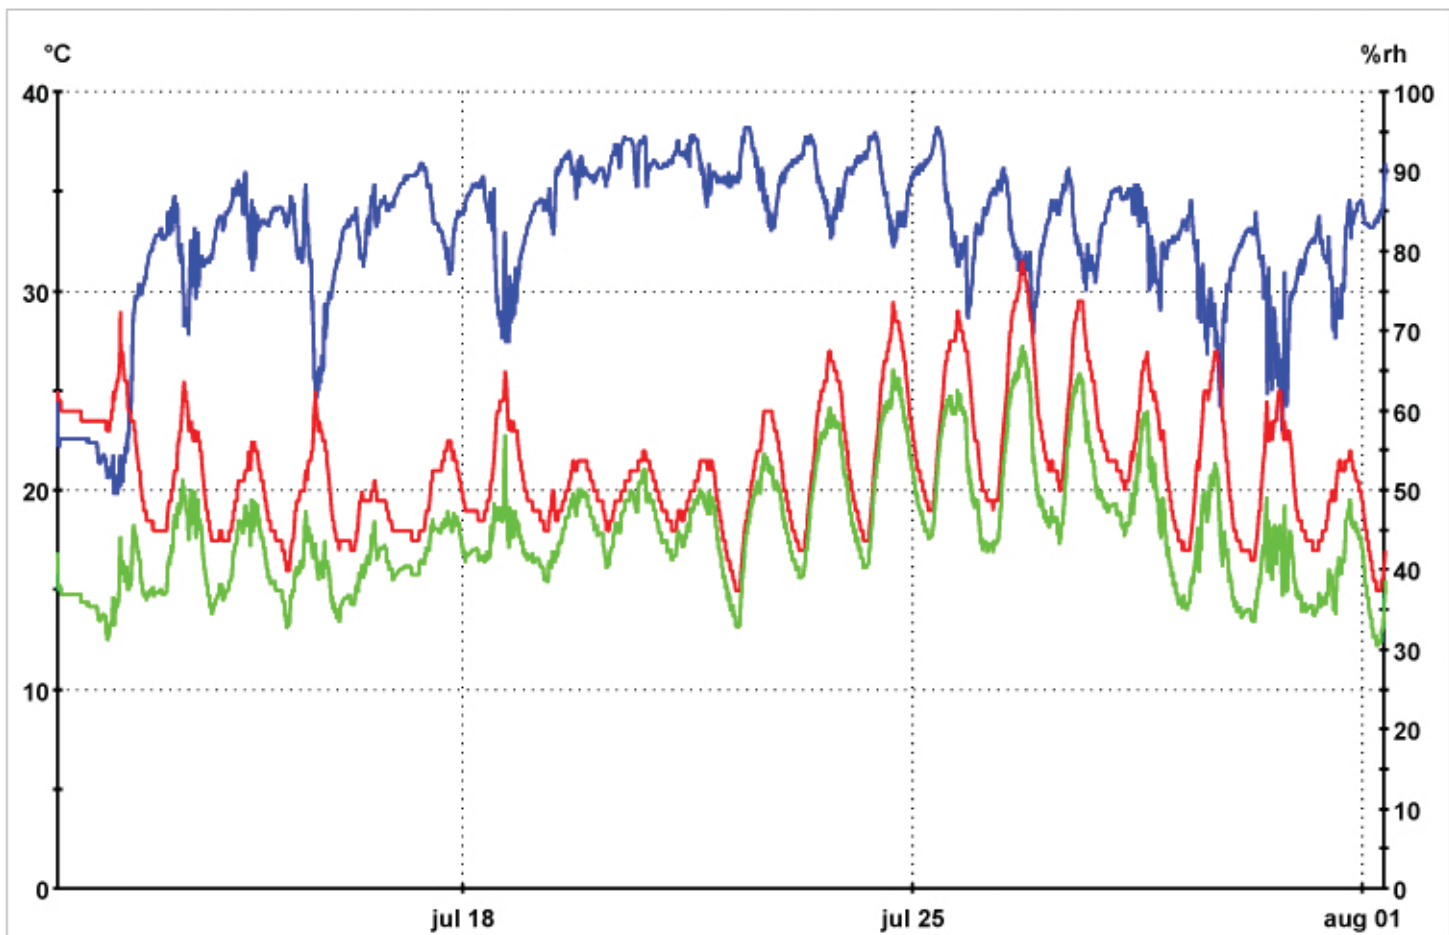

“El efecto de equilibrio sobre las temperaturas del waterboxx Groasis”

Estos gráficos comparan el clima invernadero y el micro clima en la abertura del tubo del waterboxx Groasis al mismo tiempo

EasyLog USB temperatura fuera de la Waterboxx

Gráficos de la temperatura y la humedad relativa del 11 de julio al 1 de agosto de 2012 de un invernadero holandés con un experimento de hortalizas en el Waterboxx Groasis

— Celsius — dew point — Humidity

From:- 11 July 2012 16:21:47 To:- 01 August 2012 08:06:47

EasyLog USB temperatura dentro de la Waterboxx

Gráficos de la temperatura y la humedad relativa del 11 de julio al 1 de agosto de 2012 dentro de la abertura del tubo del Waterboxx Groasis con un experimento de hortalizas en el mismo invernadero

— Celsius — dew point — Humidity

From:- 11 July 2012 16:23:04 To:- 01 August 2012 08:08:04